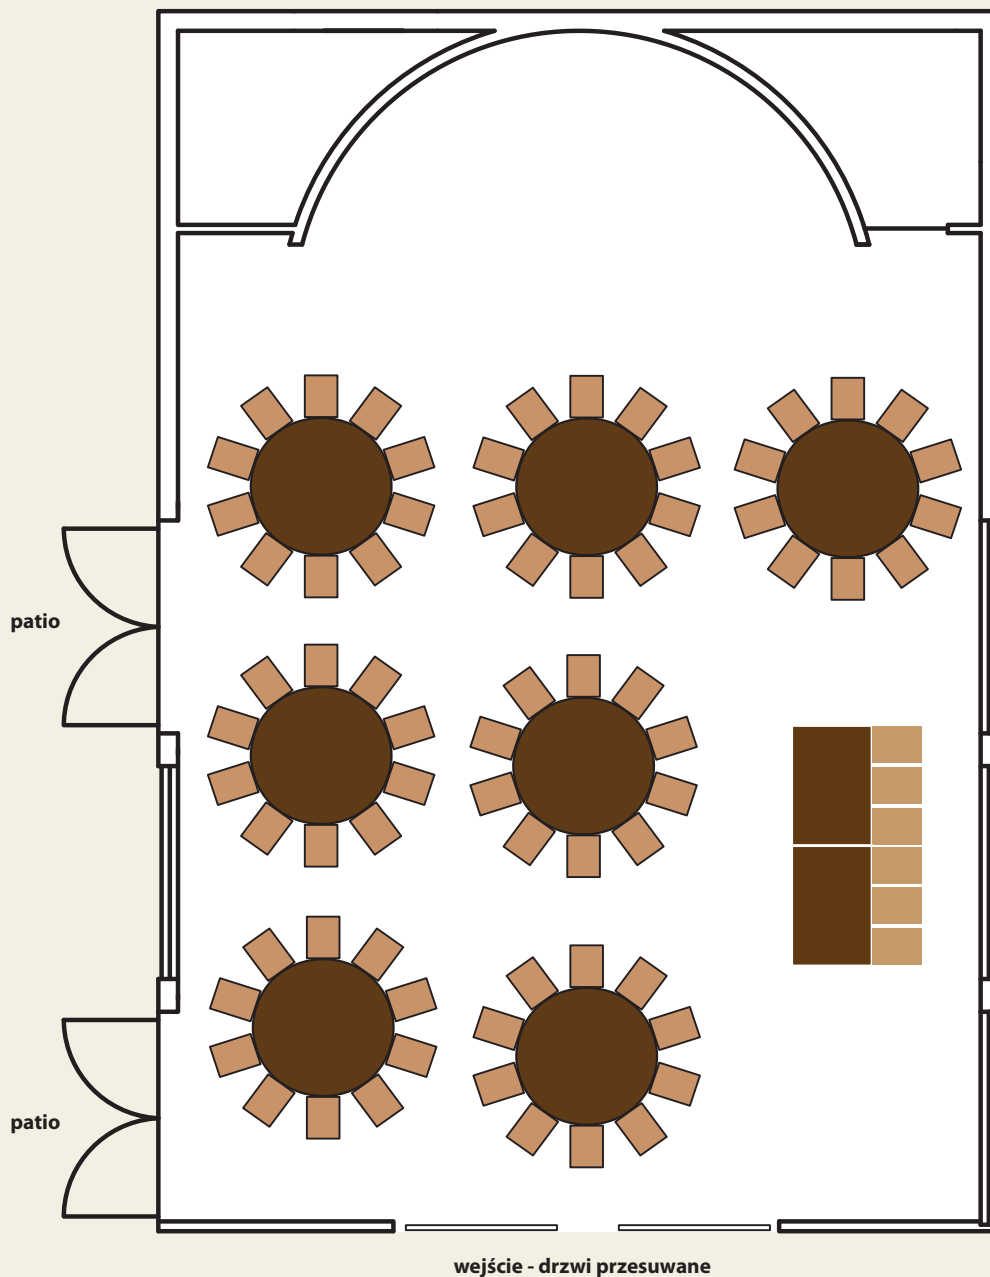

Villa Estera - Hotel & Restauracja, Al. Jerozolimskie 331, Reguły 05-816 Michałowice k/Warszawy

tel. +48 22 564 23 23, +48 22 435 23 56, tel. kom. +48 602 347 652

www.villaestera.pl