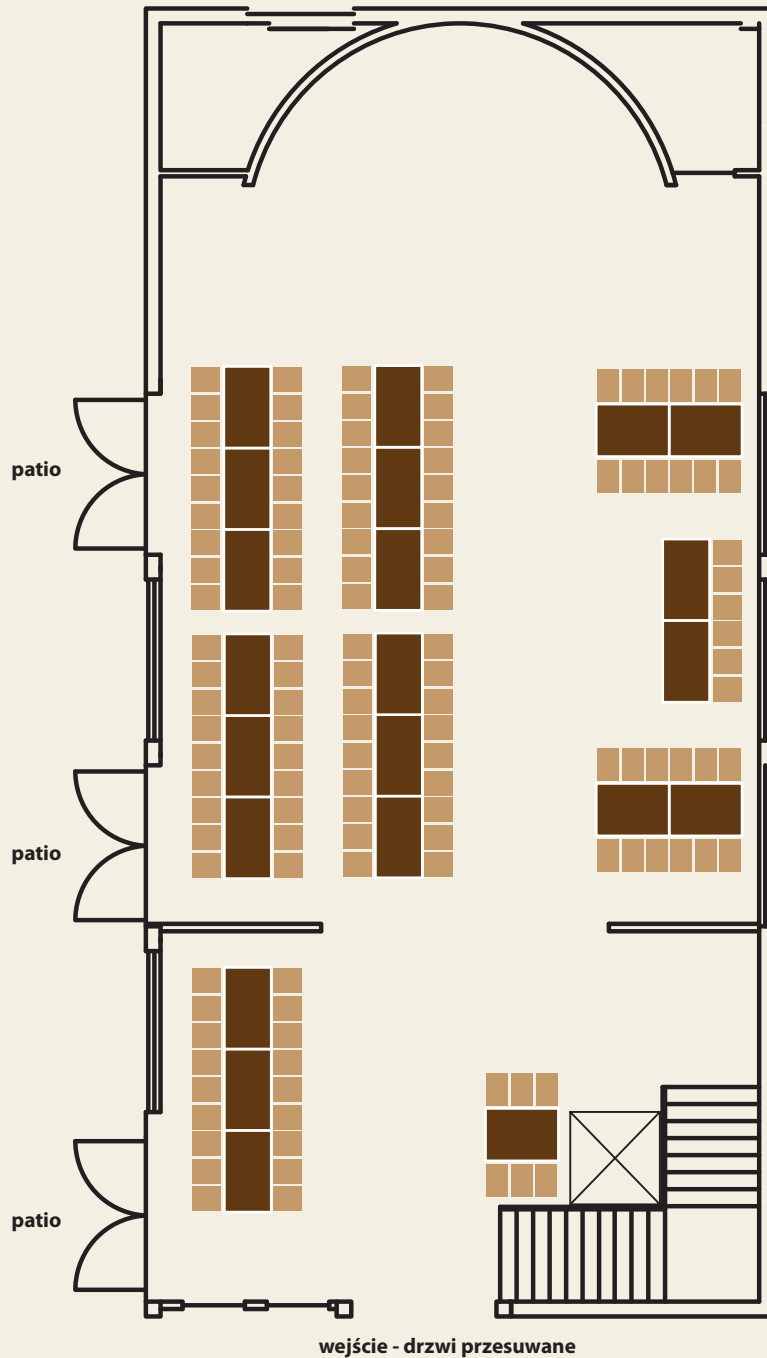

SALA BANKIETOWA

Przykład ustawienia sali

Układ weselny (126 osób)

Maksymalna ilość osób w układzie bankietowym: **160**

Maksymalna ilość osób w układzie teatralnym: **250**

Sala ma bezpośrednie wyjście na Patio

Wykorzystanie: bankiety, wesela, uroczystości dla dużej liczby gości, konferencje, szkolenia

UWAGA: Poniższy plan jest jedynie przykładem.

Ustawienia dostosowujemy do rodzaju imprez, ilości osób, indywidualnych wymagań, itp.