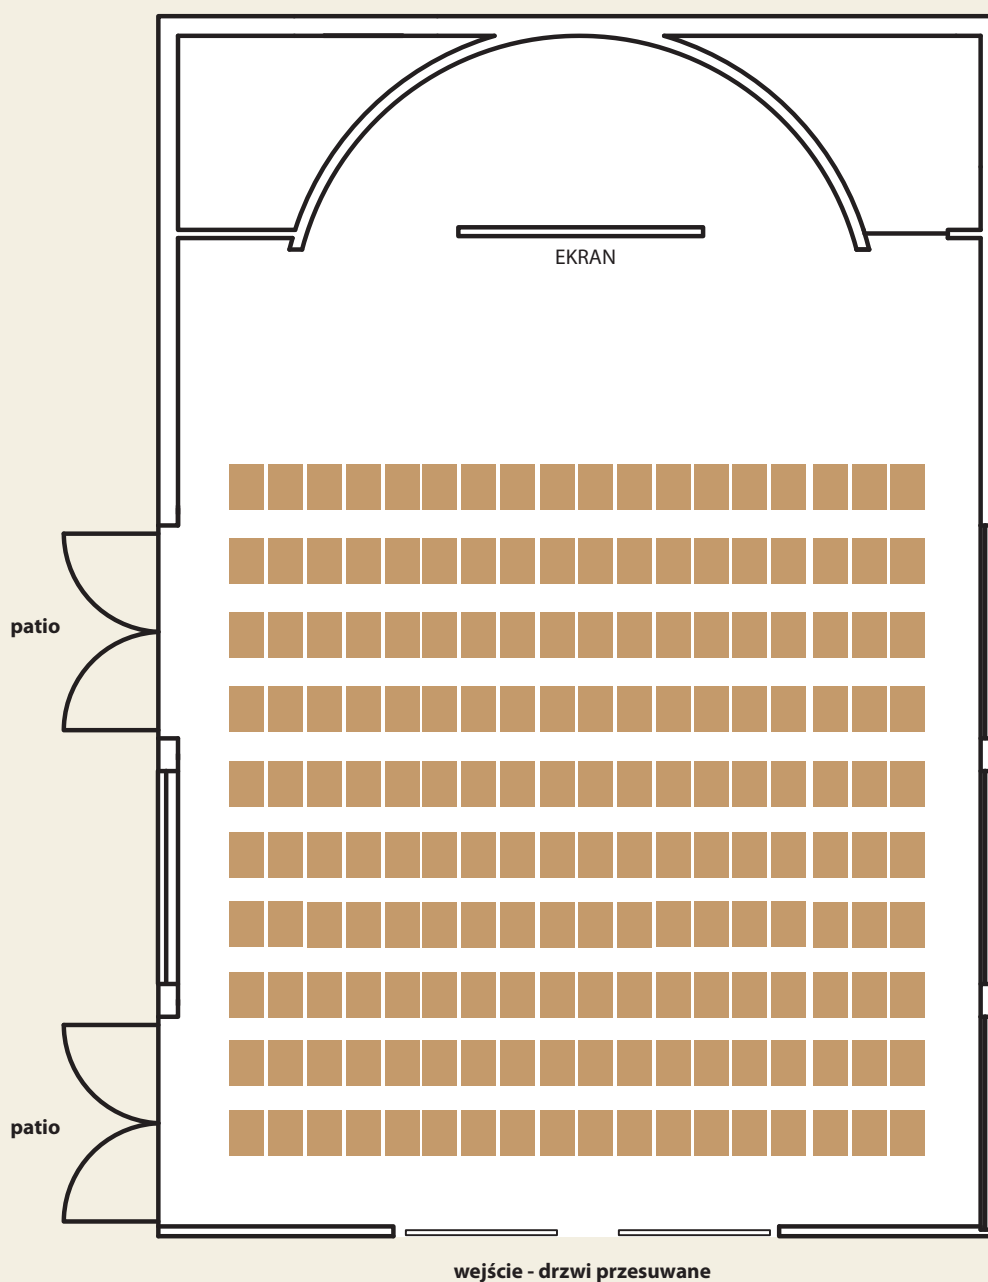

SALA BANKIETOWA

Przykład ustawienia sali

Układ teatralny (180 osób)

Maksymalna ilość osób w układzie bankietowym: **160**

Maksymalna ilość osób w układzie teatralnym: **250**

Sala ma bezpośrednie wyjście na Patio

Wykorzystanie: bankiety, wesela, uroczystości dla dużej liczby gości, konferencje, szkolenia

UWAGA: Poniższy plan jest jedynie przykładem.

Ustawienia dostosowujemy do rodzaju imprez, ilości osób, indywidualnych wymagań, itp.