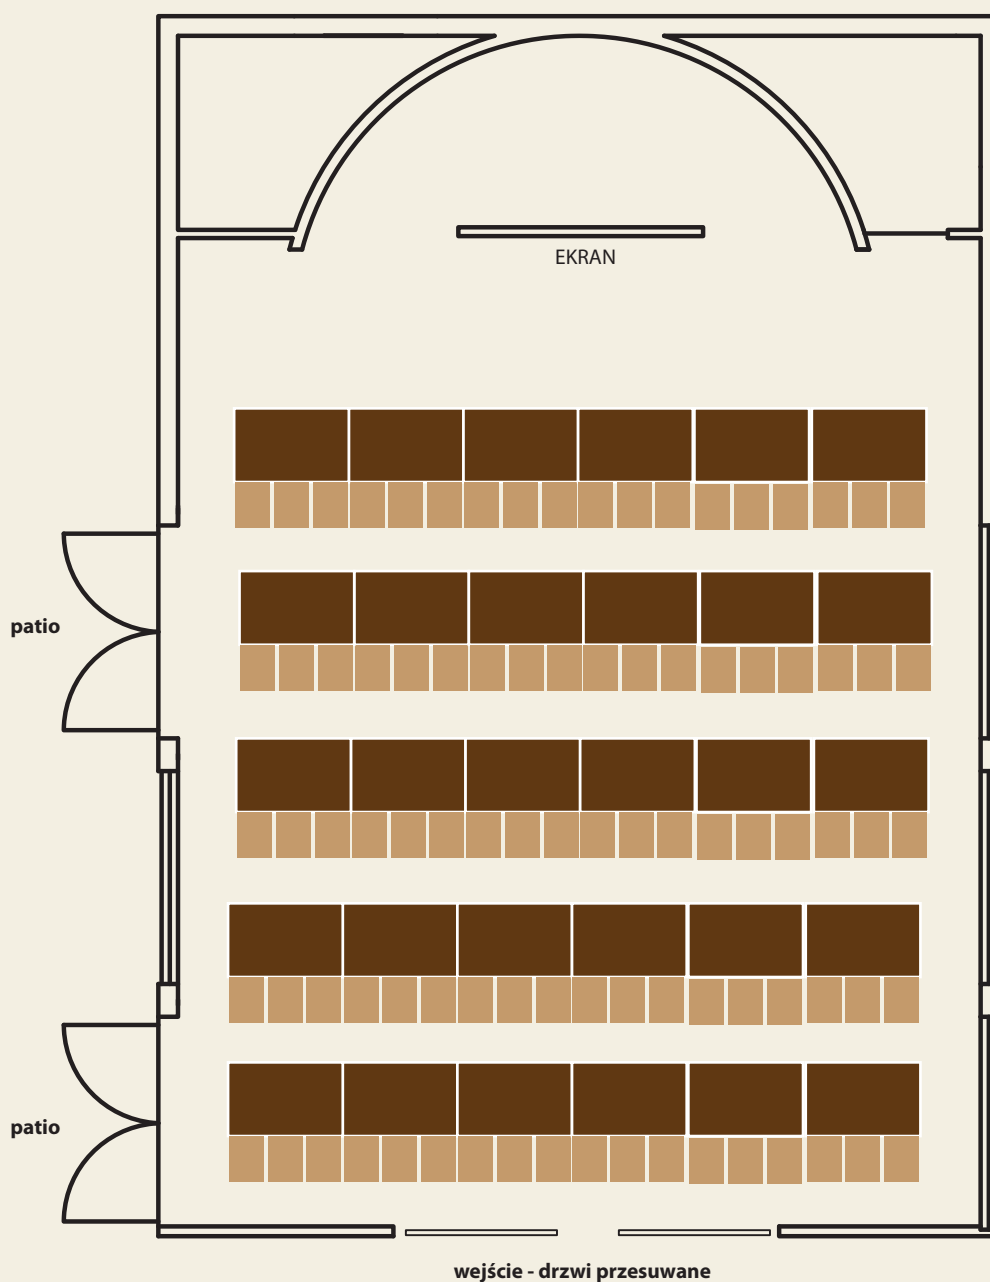

SALA BANKIETOWA

Przykład ustawienia sali

Układ konferencyjny - 3 (90 osób)

Maksymalna ilość osób w układzie bankietowym: **160**

Maksymalna ilość osób w układzie teatralnym: **250**

Sala ma bezpośrednie wyjście na Patio

Wykorzystanie: bankiety, wesela, uroczystości dla dużej liczby gości, konferencje, szkolenia

UWAGA: Poniższy plan jest jedynie przykładem.

Ustawienia dostosowujemy do rodzaju imprez, ilości osób, indywidualnych wymagań, itp.