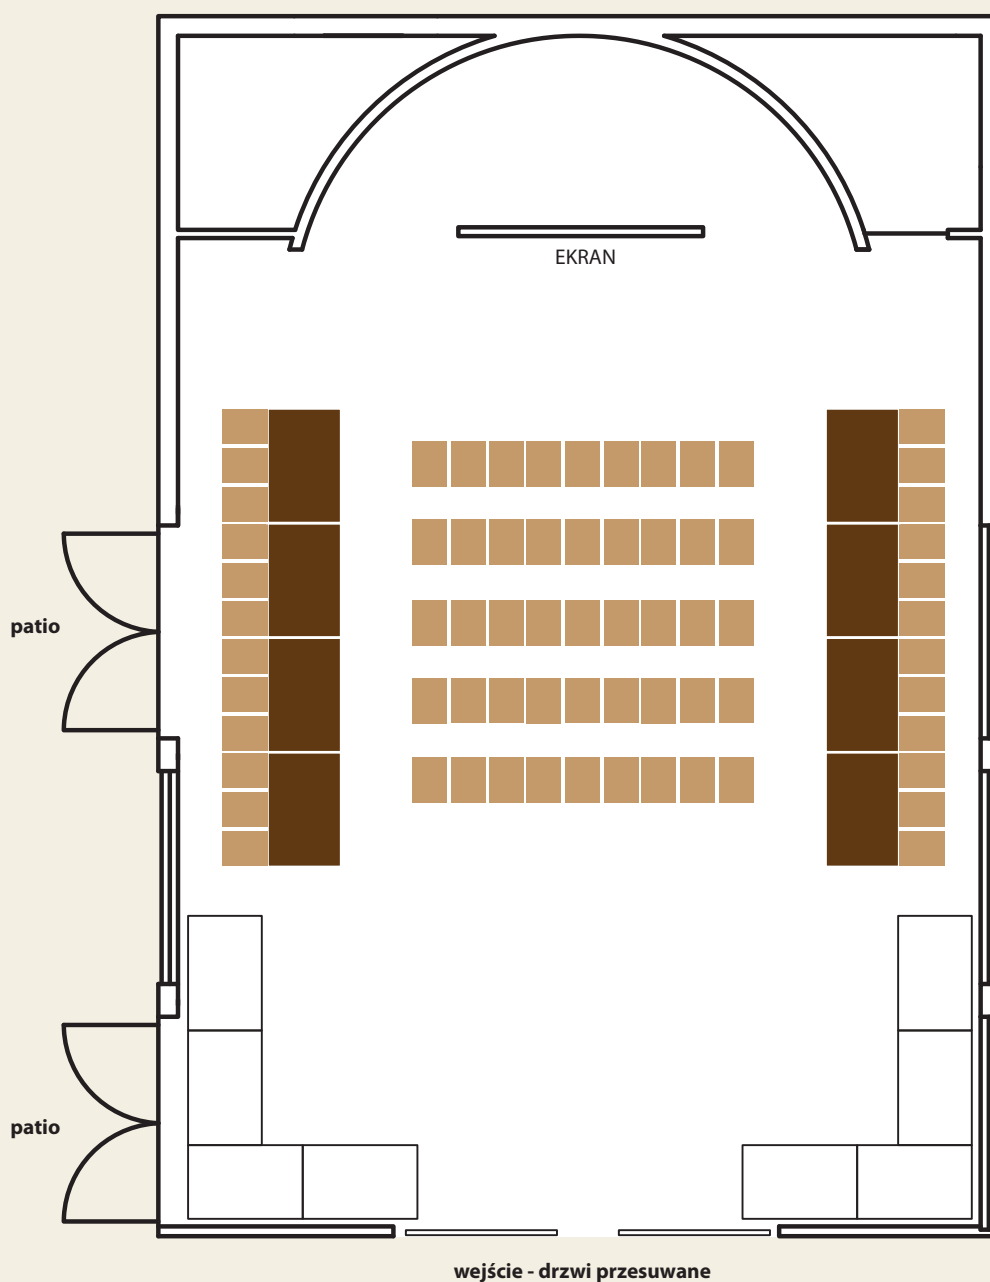

SALA BANKIETOWA

Przykład ustawienia sali

Układ konferencyjny-6 (69 osób)

Maksymalna ilość osób w układzie bankietowym: **160**

Maksymalna ilość osób w układzie teatralnym: **250**

Sala ma bezpośrednie wyjście na Patio

Wykorzystanie: bankiety, wesela, uroczystości dla dużej liczby gości, konferencje, szkolenia

UWAGA: Poniższy plan jest jedynie przykładem.

Ustawienia dostosowujemy do rodzaju imprez, ilości osób, indywidualnych wymagań, itp.