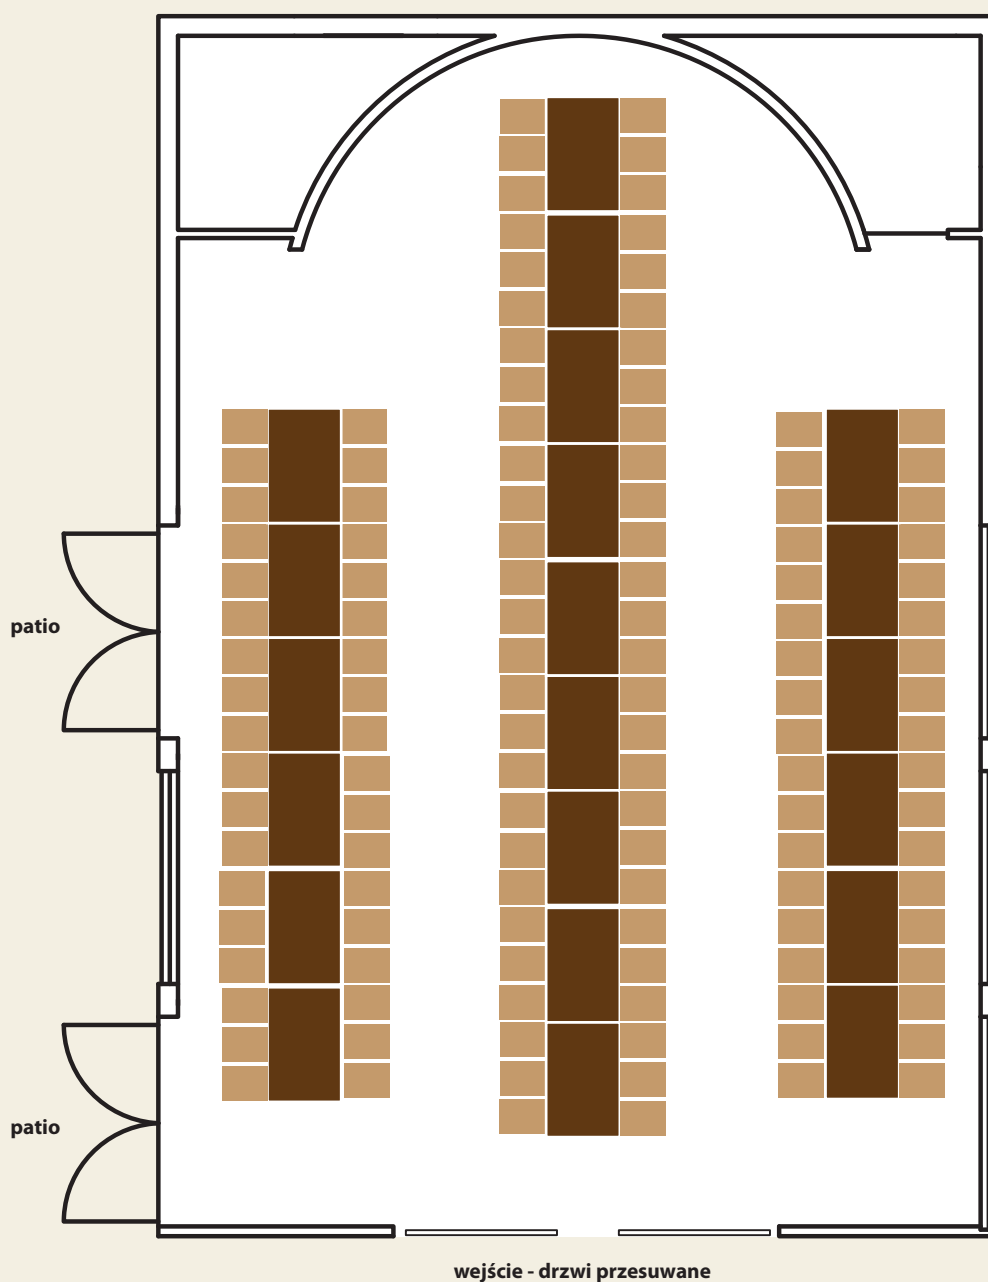

SALA BANKIETOWA

Przykład ustawienia sali

Układ bankietowy -2 (138 osób)

Maksymalna ilość osób w układzie bankietowym: **160**

Maksymalna ilość osób w układzie teatralnym: **250**

Sala ma bezpośrednie wyjście na Patio

Wykorzystanie: bankiety, wesela, uroczystości dla dużej liczby gości, konferencje, szkolenia

UWAGA: Poniższy plan jest jedynie przykładem.

Ustawienia dostosowujemy do rodzaju imprez, ilości osób, indywidualnych wymagań, itp.